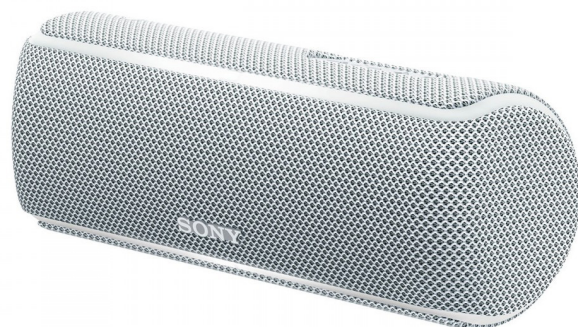

## DÈS 500 € HT D'ACHAT\* : 1 ENCEINTE SONY

Enceinte Bluetooth Sony SRS-XB21  
Autonomie 12 heures  
Étanche  
Effets lumineux sur le contour de l'enceinte

## DÈS 1000 € D'ACHAT\* : 1 BARBECUE

Cuisson directe uniquement  
Surface de cuisson 47 cm  
Grille de cuisson en acier nickelé triple épaisseur  
Grille foyère acier  
Clapet aération latéral  
Coupelle de récupération des cendres

#### Ventilateur gris métal

- 3 vitesses
- Ø hélice 30 cm
- Puissance 50 W

- Climatiseur Mobile
- Débit D'air : 300 m<sup>3</sup>/Heures
- 2 vitesses
- Dimension : Hauteur 84 cm  
Largeur 37.8cm  
Profondeur 30.5cm