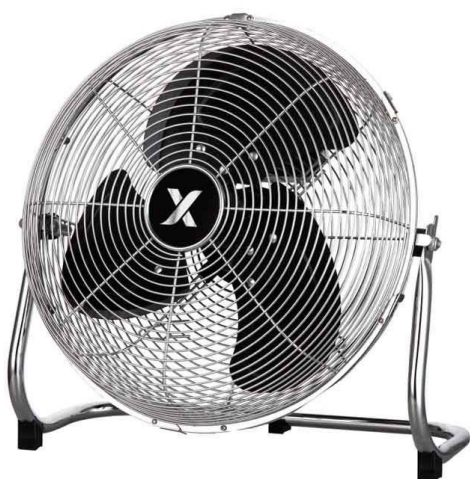

## DÈS 1000 € D'ACHAT\* : 1 BARBECUE

Cuisson directe uniquement  
Surface de cuisson 47 cm  
Grille de cuisson en acier nickelé triple épaisseur  
Grille foyère acier  
Clapet aération latéral  
Coupelle de récupération des cendres

### » Gamme DISQUE / COURONNE

### ►►► Gamme Enrouleur / Ventilateur / Climatisation

- Enrouleur équipé de 4 prises à clapet IP44
- Longueur de câble 25 ML (H07RN-F)
- Puissance Max Enroulé 5A/23V
- Puissance Max Déroulé 16A /230 V

- Enrouleur équipé de 4 prises à clapet IP44
- Longueur de câble 40 ML (H07RN-F)
- Puissance Max Enroulé 5A/23V
- Puissance Max Déroulé 16A /230 V

#### Ventilateur gris métal

- 3 vitesses
- Ø hélice 30 cm
- Puissance 50 W

- Climatiseur Mobile
- Débit D'air : 300 m<sup>3</sup>/Heures
- 2 vitesses
- Dimension : Hauteur 84 cm  
Largeur 37.8cm  
Profondeur 30.5cm