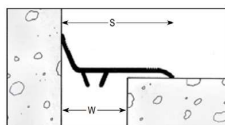

COUVRE JOINT PVC PLAT.

- Couvre joint PVC plat à clipser.
- Utilisation en mur et plafond, en pose intérieur ou extérieur.
- Pose sans perçage, ni collage pour un gain de temps.
- Dimension disponible en 50, 70 et 90 mm.
- Coloris blanc, gris, marron et beige.
- Clips fournis.

*Photo non contractuelle

BLANC

GRIS STANDARD

MARRON

BEIGE

3 m

Réf.	Largeur du profil (S)	Largeur du joint (W)	Nombre de clips recommandés/3ml	Coloris	Poids (kg)	Conditionnement
05COUJP50BP	50 mm	10 - 35 mm	4 Type S	Blanc	0,21	3 ml/ 30ml
05COUJP50GP				Gris	0,21	
05COUJP50MP				Marron	0,21	
05COUJP50SP				Beige	0,21	
05COUJP70BP	70 mm	35 - 50 mm	4 Type L	Blanc	0,28	
05COUJP70GP				Gris	0,28	
05COUJP70MP				Marron	0,28	
05COUJP70SP				Beige	0,28	
05COUJP90BP	90 mm	40 - 70 mm		Blanc	0,355	
05COUJP90SP				Beige	0,355	

COUVRE JOINT PVC ANGLE

- Couvre joint PVC angle à clipser.
- Utilisation en mur et plafond, en pose intérieur ou extérieur.
- Pose sans perçage, ni collage pour un gain de temps.
- Dimension disponible en 50, 70 et 90 mm.
- Coloris blanc, gris, marron et beige.
- Clips fournis.

*Photo non contractuelle

BLANC

GRIS STANDARD

MARRON

BEIGE

3 m

Réf.	Largeur du profil (S)	Largeur du joint (W)	Nombre de clips recommandés/3ml	Coloris	Poids (kg)	Conditionnement
05COUJA50BP	50 mm	10 - 35 mm	4 Type S	Blanc	0,21	3 ml/ 30ml
05COUJA50GP				Gris	0,21	
05COUJA50MP				Marron	0,21	
05COUJA50SP				Beige	0,21	
05COUJA70BP	70 mm	35 - 50 mm	4 Type L	Blanc	0,29	
05COUJA70GP				Gris	0,29	
05COUJA70MP				Marron	0,29	
05COUJA70SP				Beige	0,29	
05COUJA90BP	90 mm	40 - 70 mm		Blanc	0,4	
05COUJA90SP				Beige	0,4	