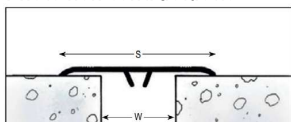

COUVRE JOINT PVC PLAT.

- Couvre joint PVC plat à clipser.
- Utilisation en mur et plafond, en pose intérieur ou extérieur.
- Pose sans perçage, ni collage pour un gain de temps.
- Dimension disponible en 50, 70 et 90 mm.
- Coloris blanc, gris, marron et beige.
- Clips fournis.

*Photo non contractuelle

BLANC

GRIS STANDARD

MARRON

BEIGE

3 m

Réf.	Largeur du profil (S)	Largeur du joint (W)	Nombre de clips recommandés/3ml	Coloris	Poids (kg)	Conditionnement
05COUJP50BP	50 mm	10 - 35 mm	4 Type S	Blanc	0,21	3 ml/ 30ml
05COUJP50GP				Gris	0,21	
05COUJP50MP				Marron	0,21	
05COUJP50SP				Beige	0,21	
05COUJP70BP	70 mm	35 - 50 mm	4 Type L	Blanc	0,28	
05COUJP70GP				Gris	0,28	
05COUJP70MP				Marron	0,28	
05COUJP70SP				Beige	0,28	
05COUJP90BP	90 mm	40 - 70 mm		Blanc	0,355	
05COUJP90SP				Beige	0,355	

COUVRE JOINT PVC ANGLE

- Couvre joint PVC angle à clipser.
- Utilisation en mur et plafond, en pose intérieur ou extérieur.
- Pose sans perçage, ni collage pour un gain de temps.
- Dimension disponible en 50, 70 et 90 mm.
- Coloris blanc, gris, marron et beige.
- Clips fournis.

*Photo non contractuelle

BLANC

GRIS STANDARD

MARRON

BEIGE

3 m

Réf.	Largeur du profil (S)	Largeur du joint (W)	Nombre de clips recommandés/3ml	Coloris	Poids (kg)	Conditionnement
05COUJA50BP	50 mm	10 - 35 mm	4 Type S	Blanc	0,21	3 ml/ 30ml
05COUJA50GP				Gris	0,21	
05COUJA50MP				Marron	0,21	
05COUJA50SP				Beige	0,21	
05COUJA70BP	70 mm	35 - 50 mm	4 Type L	Blanc	0,29	
05COUJA70GP				Gris	0,29	
05COUJA70MP				Marron	0,29	
05COUJA70SP				Beige	0,29	
05COUJA90BP	90 mm	40 - 70 mm		Blanc	0,4	
05COUJA90SP				Beige	0,4	