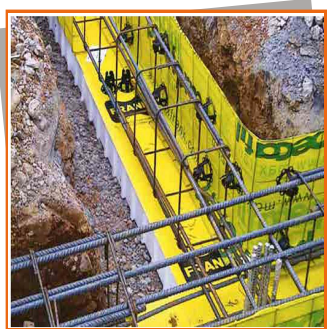

Découvrez nos nouveaux produits"

PECAFIL®

Coffrage de fondation

Le D975:  est le produit idéal dci f'j cg coffrages de fondation.

Composé d'un treillis en acier et d'une enveloppe en polyéthylène, le D975:  est léger, se travaille à l'aide d'un cutter et arrive plié ou non sur chantier selon la demande.